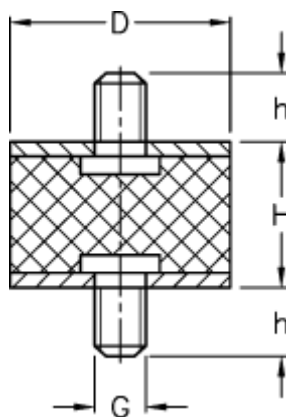

Varenummer: 51101061002362

Beskrivelse: KLEE Vibrationsdæmper type 1, rustfast
20-15-1, M6x10/M6x10, NBR - 57 shore

Mål

D = 20
G = M6
h = 10
H = 15